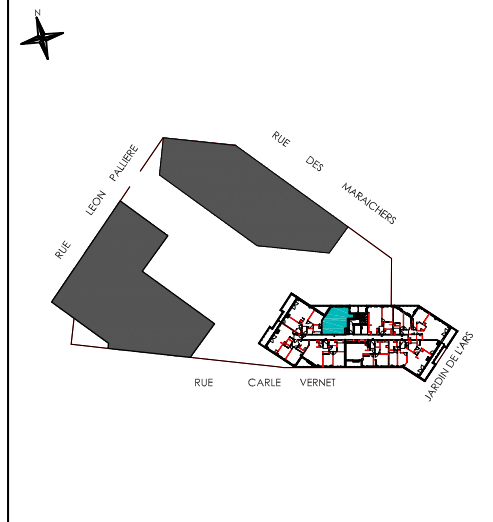

surfaces habitables	
Réception dont: 26,52 m²	
ENTREE + PLACARD	4,82 m²
SEJOUR + PLACARD	17,06 m²
CUISINE	4,64 m²
CHAMBRE 1	13,28 m²
SALLE D'EAU	4,70 m²
WC	2,32 m²
Total	46,82 m²
LOGGIA	3,59 m²
Art & Build	15 Juin 2021